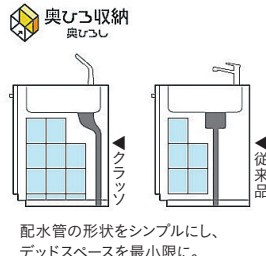

タッチスイッチ水ほうき水栓(ハンドシャワー式・エアイン)

水栓レバーをさわらなくても、軽くタッチするだけでカンタンに水が出し止めできるので、水栓まわりはいつもきれい。こまめな水の出し止めが楽にできて経済的です。

やっぱりキッチンでは、気兼ねなく水を使いたいもの。「エアインシャワー」は空気を含んだ大きな水粒で大幅な節水を実現します。

深く大きな鍋もくると回しながら洗い流せます。また水栓が視界を邪魔しない形状なので、洗い物をしている手元もよく見えます。

例えば食材の油で手が汚れている時や、両手がふさがっている時でも先端部分を軽くタッチするだけでOK。水栓をきれいに保ち、衛生的です。また、毎回吐水量の調節を必要がなく、ワンタッチで適量の水が出せます。

スイスイ設計 その2

すべり台シンク

シンクの底に3°の傾斜を設定し、排水口をシンクの隅に寄せました。野菜くずなどのごみが、すべり台をすべるように排水口へ流れていきます。

排水口はシンクと一体成形で、継ぎ目がないので汚れがたまる部分がなく、掃除しやすいなめらかな形状です。ごみがまとまりやすい形状の網かごをセット。

排水口を隅に寄せたことでシンク内がより広々と使えます。お皿やコップ、大切なガラス器などを洗うときも安心です。

スイスイ設計 その3

らくプル親子収納

一度引けば、内引き出しも連動して引き出されるので、少ない動きで必要な物が全て取り出せます。

スイスイ設計 その4

ゼロフィルターフード eco

毎日のお手入れはひとふきするだけ。ノンフィルター構造だからお手入れカンタン。

フード内部のお掃除もラクラク。汚れたら整流板の手前を外して裏側をふき掃除。パーツの着脱に工具の必要もなし。

スイスイ設計 その5

食器洗い乾燥機 R

シンクからそのまま食器が運べる「通いかご」。大容量タイプなので、大きな調理道具もおまかせ。

インテリア発想

カラーやレイアウトのバリエーションも豊富! お部屋の雰囲気にもぴったり合うものを選べます。

TOTOシステムキッチン CRASSO(クラッソ)

CRASSO

2014年2月新発売