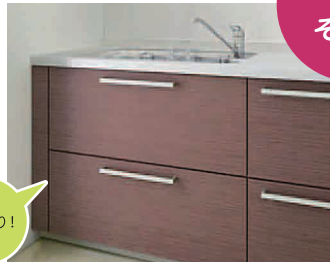

わがまま
その3

Q 収納スペースを増やしたいけど、窓の光を遮りたくない。どうしたらいいでしょうか?

A 今ある窓を残したまま収納が増やせます。

窓専用の「窓用アイキャッチウォール」を採り入れると、収納をたっぷり増やしなが作業もスムーズ。窓をそのまま生かしているので明るさも今まで通り。