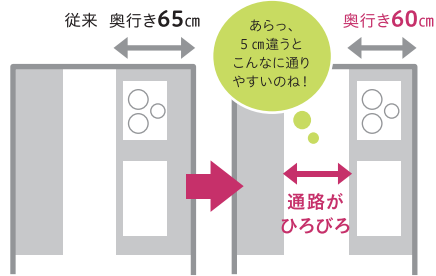

キッチンリフォーム特集

—そのわがままな夢、叶えます!—

キッチンを新しくしたいけど、うちの場合にはどんな感じにリモデルできるのかしら? 既存のキッチンが1軒1軒違うもの。あなたの家のレイアウトや条件にピッタリ合わせて取り替えられる。そんな最新のキッチンをご紹介します!

わがまま
その1

Q うちの狭いキッチンスペースをもっと動きやすくしたいけど、大がかりな工事まではしたくない。どうしたらいいでしょうか?

A 奥行き60cmのスリムキッチンで通路にゆとりをつくり、広々としたキッチンにします。

通常のキッチンは奥行き65cm。でも奥行き60cmキッチン(1型スリム)なら大がかりな工事なしで広さを確保することができます。5cm違っていると通やすさを実感していただけます。

わがまま
その2

Q マンションだから天井が低いし、梁もあって…。でもレンジフードも吊戸棚も付けたい!

A 壁や天井にあわせて、高さやカタチの調節が可能なキッチンで対応します。