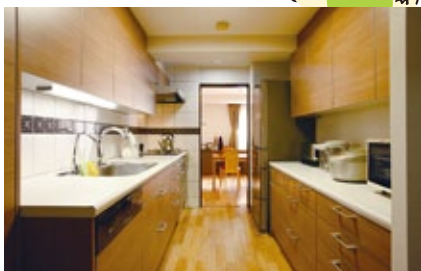

A 独立型

家族の姿には目もくれず、黙々とただひたすら家族の為に美味しい物を作り続けるあなた。そんな職人気質のあなたには、独立型がオススメ!

1. **長所**
2. 炊事に集中しやすい。
   - 多少散らかっていても来客時など比較的安心。
   - リビング・ダイニングへの匂いや油污れの影響がほぼゼロ。
3. **短所**
4. 炊事中は孤立感を強く感じる。
   - ダイニングとの距離があるため、家事動線が長くなる。

リビング・ダイニングとは明確に分離されたキッチン