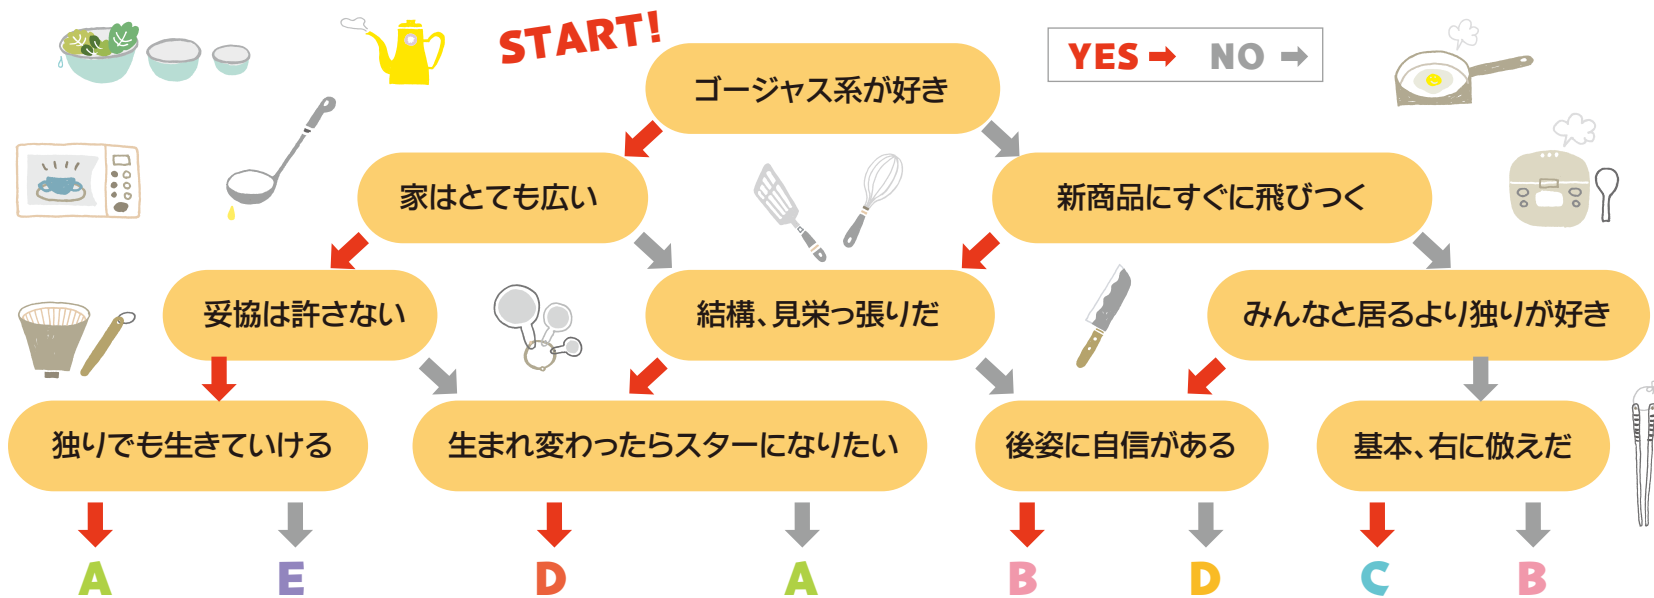

大山組 デザインステーション
 ☎044-411-8808

<http://www.design-station.net>

〒211-0004 川崎市中原区新丸子東1-773 NewHIMM
 営業時間:月~土/10:00~18:00 火・日・祝 定休

種類
いろいろ!

あなたにピッタリのキッチン教えます!!

キッチンもそのスタイルによってさまざまな種類があります。
今回はそれぞれのスタイルや特徴、長所短所などからあなたにピッタリのキッチンを診断いたします!!

A 独立型

家族の姿には目もくれず、黙々とただひたすら家族の為に美味しい物を作り続けるあなた。そんな職人気質のあなたには、独立型がオススメ!

- 長所**
- 炊事に集中しやすい。
 - 多少散らかっていても来客時など比較的安心。
 - リビング・ダイニングへの匂いや油污れの影響がほぼゼロ。
- 短所**
- 炊事中は孤立感を強く感じる。
 - ダイニングとの距離があるため、家事動線が長くなる。

リビング・ダイニングとは明確に分離されたキッチン

ダイニングルームなどの端の壁に据付られたキッチン

C 対面型

やっぱり最後は現実主義のあなた。典型的な日本人タイプの人には、今最も人気な対面型キッチンがオススメ!

- 長所**
- リビング・ダイニングへの匂い・油污れの広がりが少ない。
 - 家族の気配を常に感じることが出来る。
 - リビング・ダイニング側から死角があるので、ある程度雑多な物を隠すことが出来る。
- 短所**
- ゾーンが分断され、LDKとしての広がりを感じにくい。
 - 2人以上で使用する場合、動線が重なり使いづらいことがある。