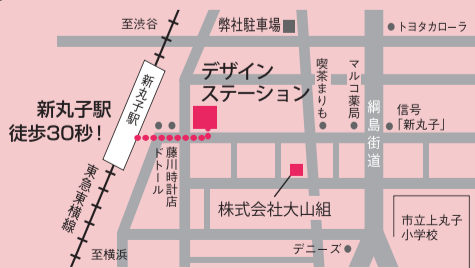

〒211-0004 神奈川県川崎市中原区新丸子東1-773 NewHIMM
営業時間:月・水~金/10:00~20:00 土・日/10:00~18:00 火・祝定休

編集後記

建主探訪で訪ねるお客様たちからは本当に色々なお話しが伺えます。契約までの裏話から、担当者や会社の印象、工事の品質、実際に建物を使ってみての感想まで。時には褒められ時には叱られる。良くも悪くも普段は気付かないことにハッとさせられることもしばしばです。大切なのはそうした意見をいかに今後活かせるか。聞くだけでなく実践が大事。有言実行。産むが易し。ん? いつまで書いてるのって?さ、ミーティングミーティング。(こ)