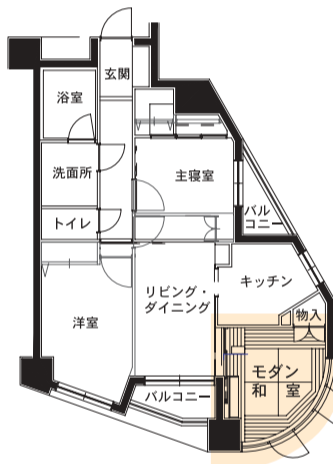

1. 1 縁なしの半畳たたみを使う。
2. 2 障子、格子を上手に組み合わせる。
3. 3 フローリングの木目と畳のコントラストを上手に活かす。
4. 4 床の間、和風インテリア小物でアクセントをつける。
5. 5 独立性を高めたいなら小上がりにするのがオススメ。

モダン和室のポイント

大山組デザインステーションでは、女性プランナーによる

モダン和室リフォームのご相談を承っています。是非一度ご相談ください！

クローズアップ

建材

空間装飾用ガラスチューブ

「チュービー」

光の反射でユニークな表情を生み出すガラスチューブ。連続した曲線と半透明の視認性がほどよいプライバシーを守り、オフィスパーテーションとしてもモダンに空間を彩ります。耐熱性、耐候性にも優れ、使用場所を選ばない機能性にも注目です。

用途 ▶ 店舗、住宅等の内外装・間仕切り、日よけルーバー