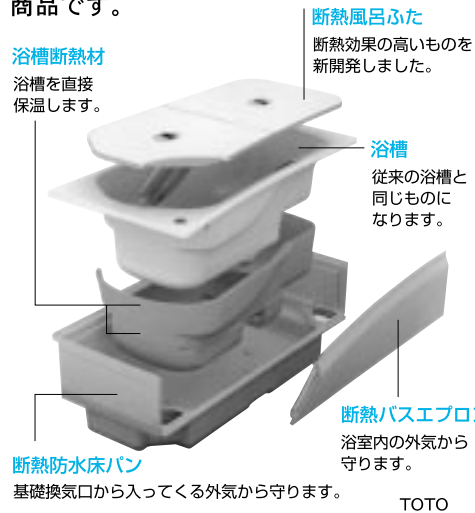

リフォームのツボ

生活スタイルや家族構成は年と共に変化していくもの。であればその器である家もまた変化に合わせて形を変えるのが理想ではないでしょうか。ここでは“今ある家を長く使うための知恵”リフォームで効率よく最上の生活空間を実現する秘訣をご紹介します。

「最新版! バスルームはこんなにすごい!」

日々目ざましい進化を遂げているバスルーム機器。最新の機能とデザインであなたの家のバスルームも癒し空間に早変わり!

魔法びん浴槽

文字通り魔法びんのようにお湯を冷めにくくした浴槽です。二重の断熱材が浴槽を包んで温かいお湯を長時間キープします。お湯が翌朝まで温かいので残り湯での洗濯の汚れ落ちが違うというメリットも。アイデア抜群の省エネ商品です。