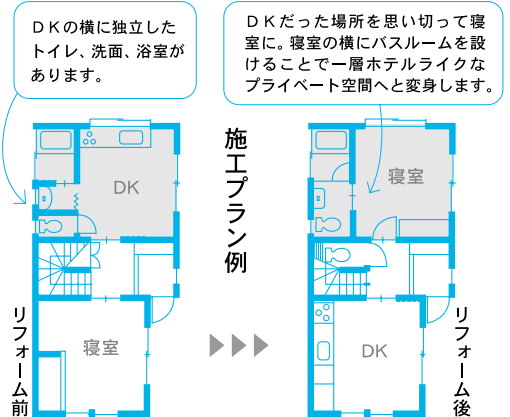

バスルームリフォームも大山組デザインステーションにお任せください。女性プランナーが土日もお待ちしています!

こんなこともしています

アット @Ohyama 川崎フロンターレ

昨年J2で優勝を遂げ、今シーズンから念願のJ1復帰を果たした川崎フロンターレ。Jリーグの理念である地域密着を謳い、愛される市民クラブを目指して日々戦い続けています。地域社会への貢献という同じ想いを胸に。私たちはサポートカンパニーとして川崎フロンターレを応援しています。

編集後記

手っ取り早く生活を快適にしたいときにおすすめなのがバスルームリフォーム。暑いニッポンの夏はエアコンで涼むのもいいけれど、毎日気持ちよく自宅のお風呂でリフレッシュできればもっと楽に乗り切れるはず。そんなわけで今回はお風呂をテーマにしてみました。バスルームから愛を込めて。昔の歌を口ずさみながら風呂上りのビールにほろ酔う新緑まぶしい今日この頃です。(こ)

今月の駄洒落：●大仏がだいがぶれた